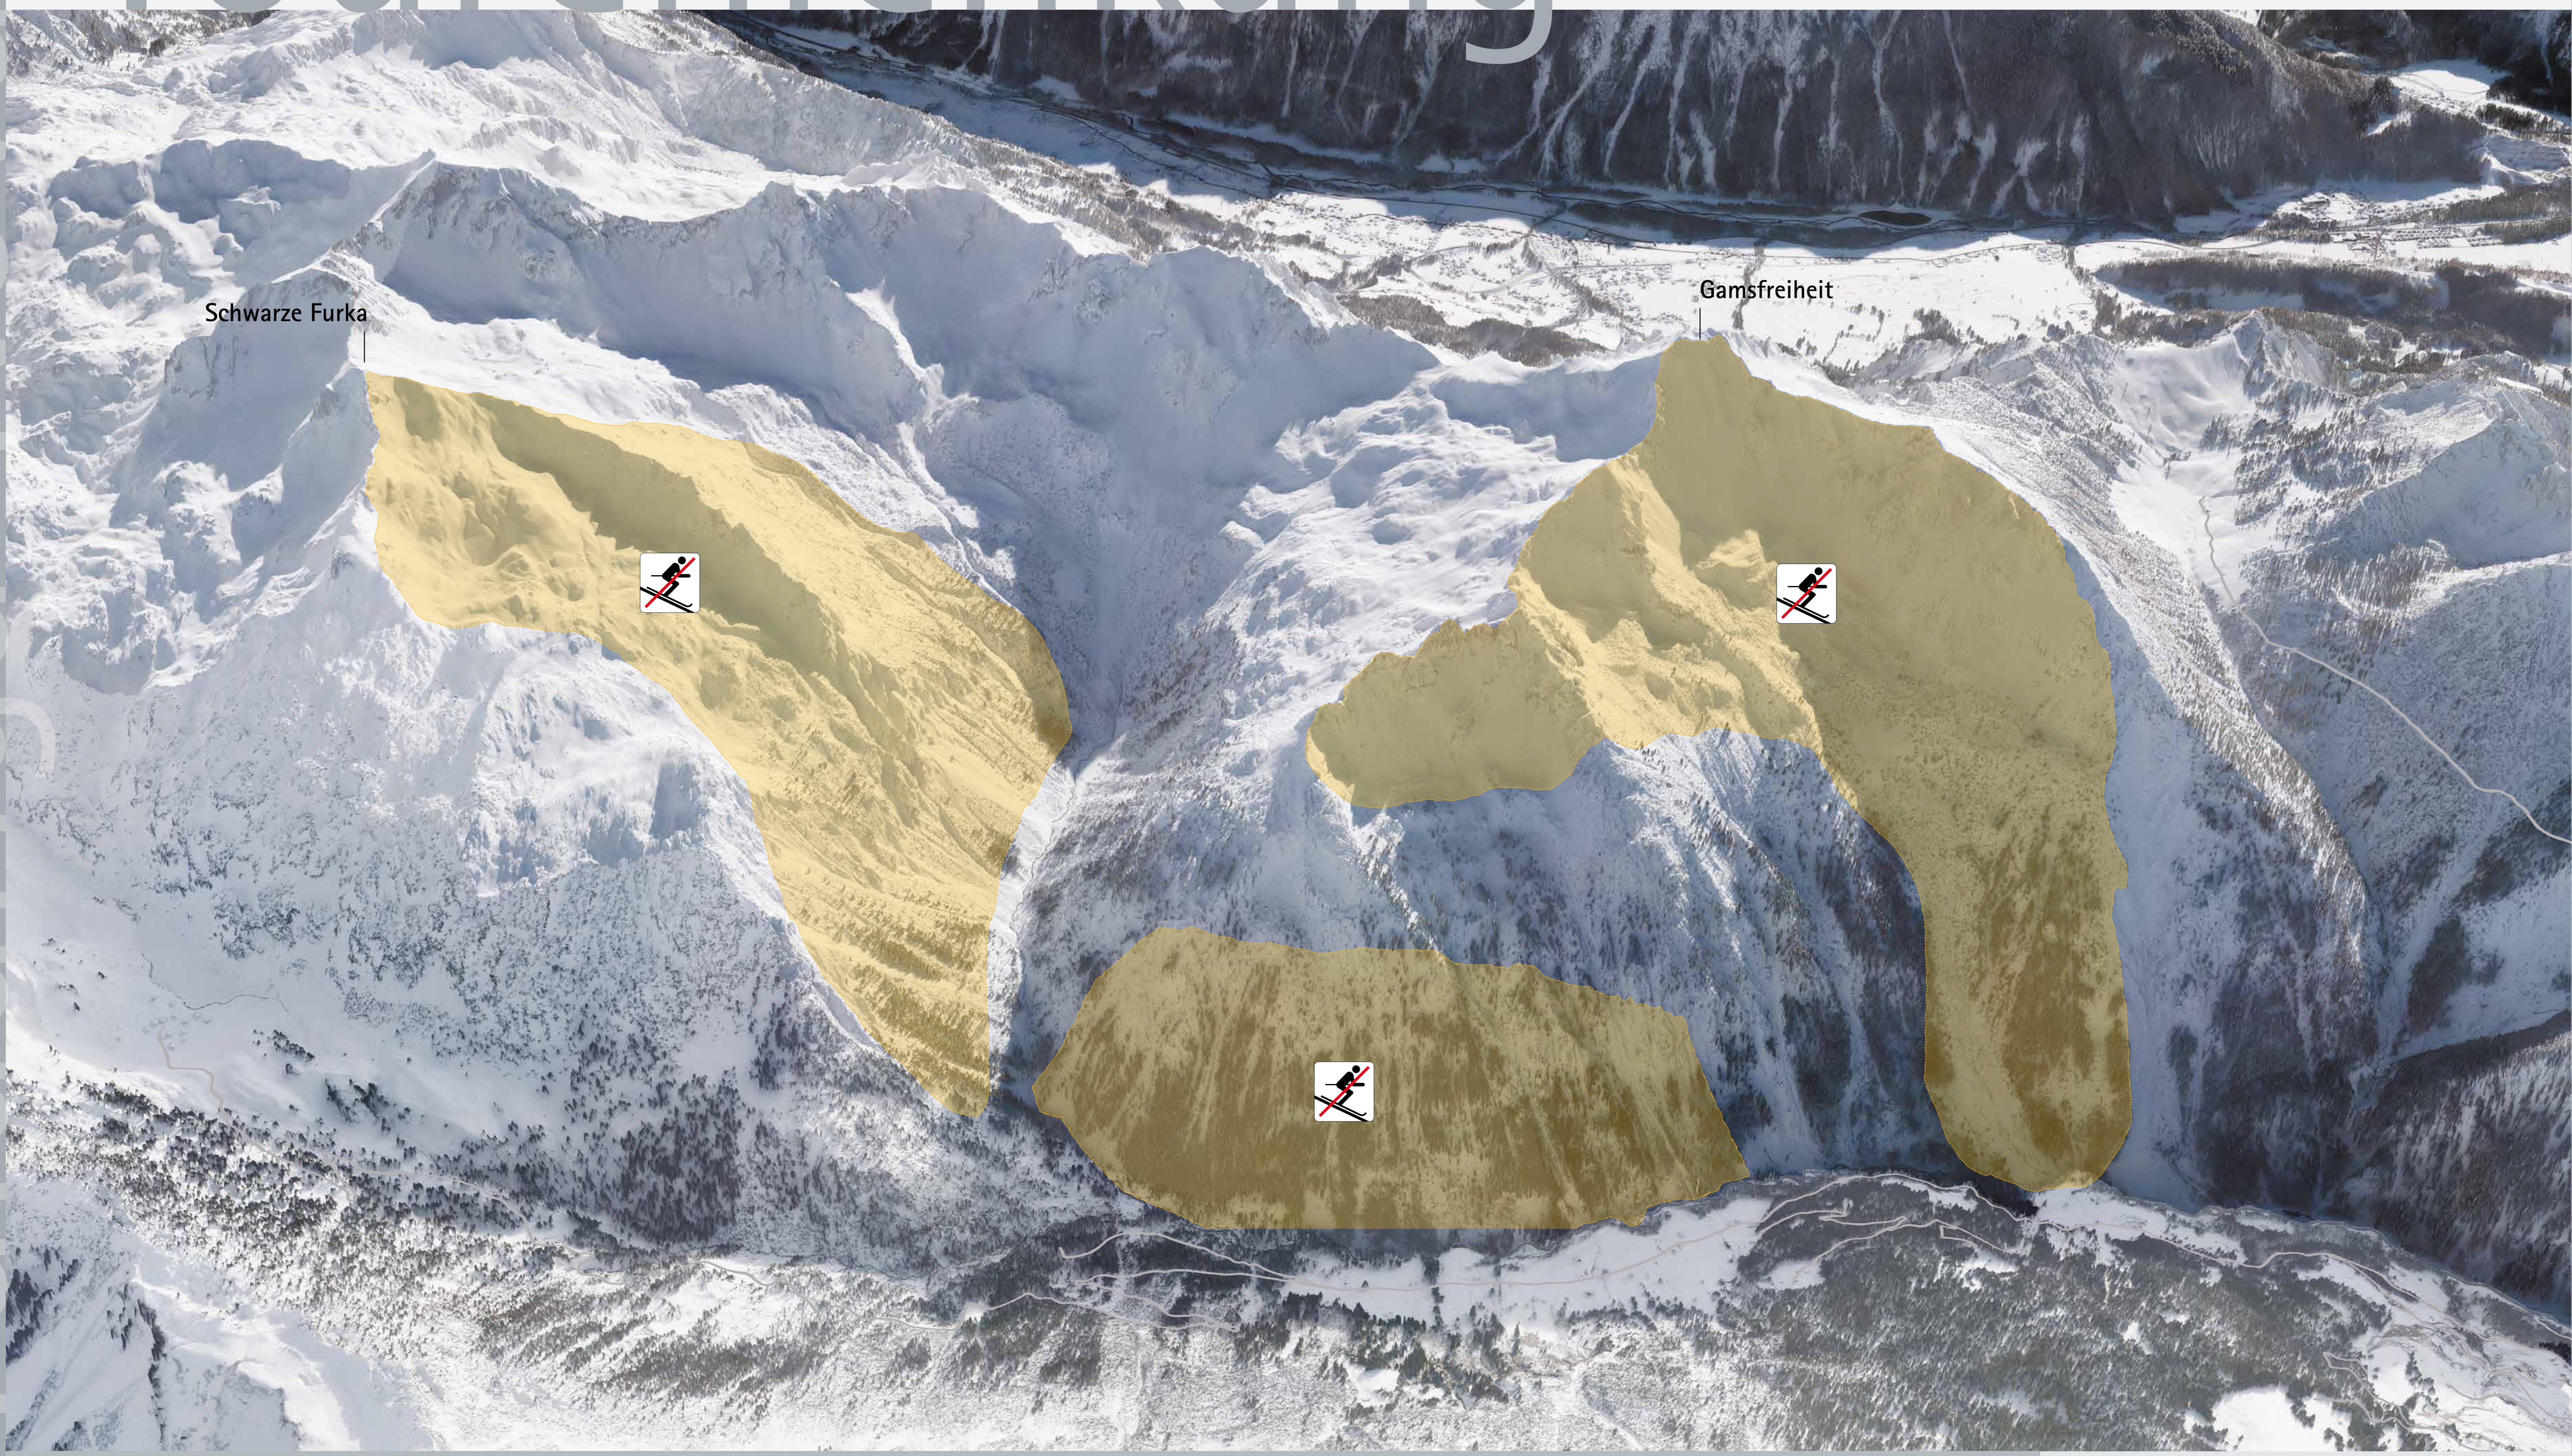

Tourenlenkung

Faludriga-Nova

 **DÄMMERUNG**
Meide Dämmerungszeiten, in denen Wildtiere besonders aktiv sind.

 **MÜLL UND LÄRM**
Lasse keine Abfälle im Gebiet zurück und vermeide unnötigen Lärm, der die Tierwelt beunruhigt.

 **DROHNEN**
Drohnen und andere Fluggeräte führen zu Fluchtreaktionen von Wildtieren.

 **WILDRUHEZONEN**
Wildruhezone nach dem Jagdgesetz sind mit grünen Hinweistafeln gekennzeichnet.

 **Wald-Wild-Schongebiet**
Wildlife sanctuary
Flächen bitte nicht betreten oder befahren.
Please do not enter.

Respektiere
deine Grenzen

WICHTIGER LEBENSRAUM FÜR

GAMS BIRKHUHN ROTWILD

WALD-WILD-SCHONGEBIETE

Wald-Wild-Schongebiete umfassen sensible Lebensräume, die mit Ausnahme der ausgewiesenen Wege und Straßen gemieden werden sollen. In Wildruhezeiten gilt ein gesetzlich vorgeschriebenes Wegegebot.

BETRETUNGSZEITEN: 8:00-16:00

Du möchtest mehr über das Gebiet erfahren?

Weitere Infos findest Du hier:
www.respektiere-deine-grenzen.at

Alpine Gefahren – Befahren auf eigenes Risiko.
Es wird keine Haftung übernommen.
Alpine Dangers – Proceed at your own risk.
No liability whatsoever can be accepted.